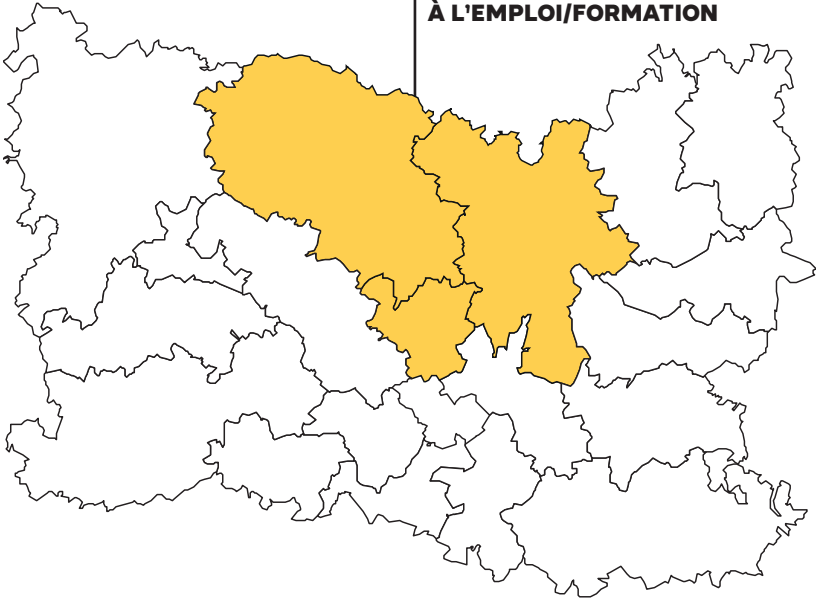

DEPUIS
2021

986
PERSONNES REÇUES EN
ENTRETIEN INDIVIDUEL

2096
PERSONNES
ACCUEILLIES

47%
RETOUR
À L'EMPLOI/FORMATION

Contactez-nous :

du lundi au vendredi au 06 46 45 84 27 ou à bus4-emploi@oise.fr

Cofinancé par
l'Union européenne

Rejoignez-nous !

oise.fr