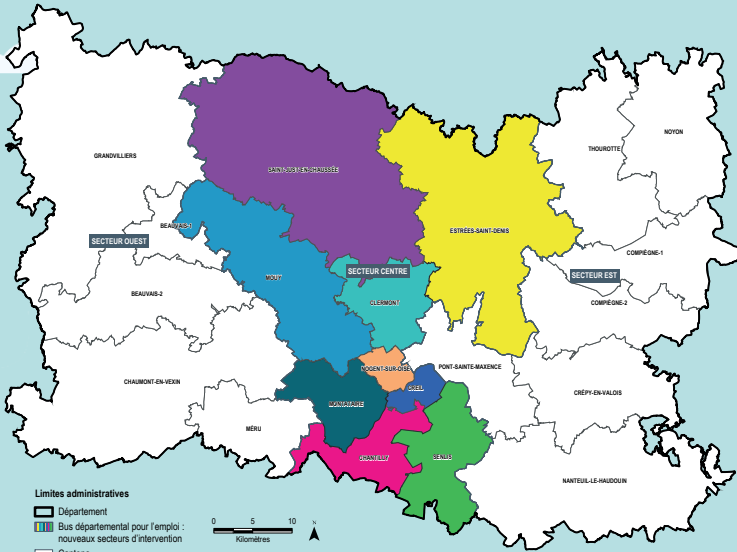

LE BUS POUR L'EMPLOI, UN DISPOSITIF QUI A FAIT SES PREUVES :

7 541
PERMANENCES

18 397
PERSONNES
ACCUEILLIES

10 670
ENTRETIENS
INDIVIDUELS

1 PERSONNE
SUR 2 RETROUVE
UN EMPLOI

BUS POUR DÉPARTEMENTAL L'EMPLOI

PLUS D'INFORMATIONS

06 46 45 84 27

BUS SECTEUR CENTRE : SAINT-JUST-EN-CHAUSSÉE • ESTRÉES-SAINT-DENIS • MOUY • CLERMONT • NOGENT-SUR-OISE • CREIL • MONTATAIRE • CHANTILLY • SENLIS

Suivez-nous sur : oise.fr